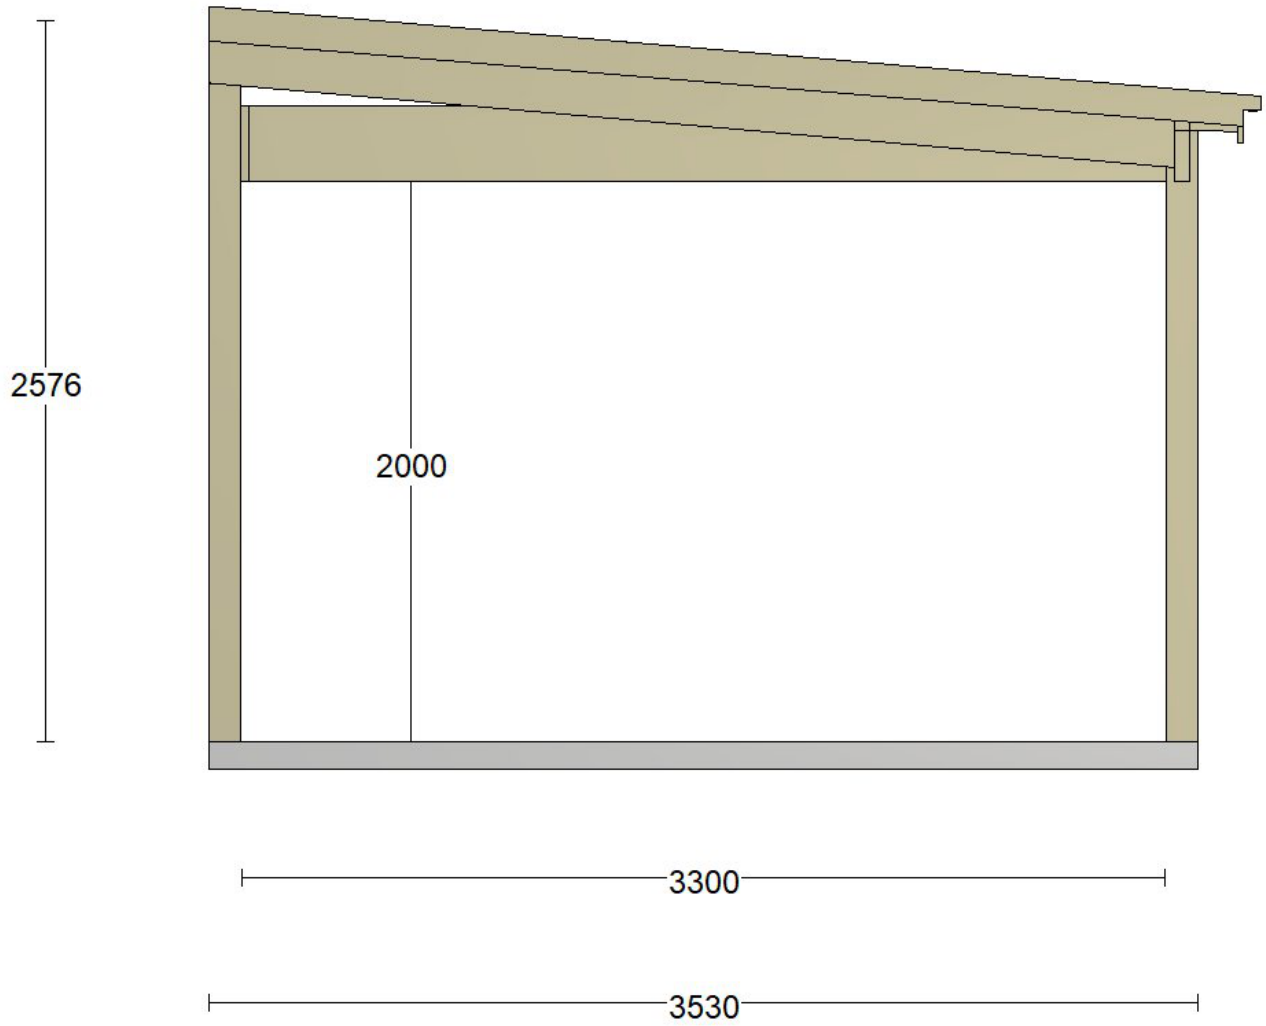

# 942028 Pulpet - 7545x3530

3300 3530

3600 3600

7545

3600 3600

7545

2576

2000