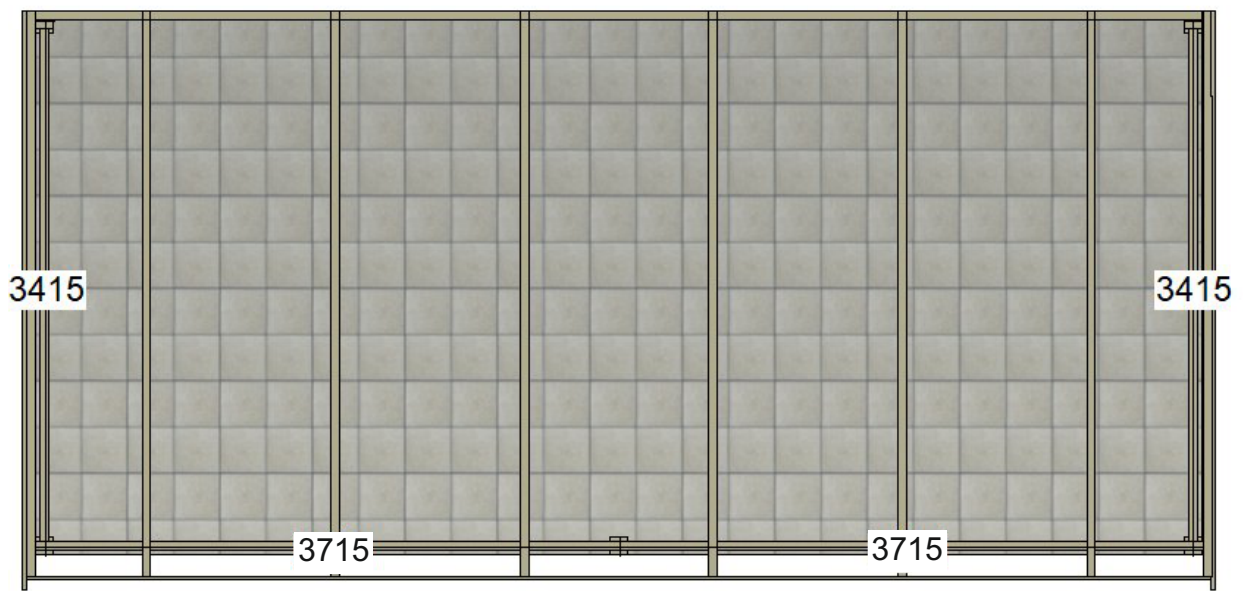

# 942028 Pulpet - 7545x3530

3300 3530

3600 3600

7545

3600 3600

7545

2576

2000