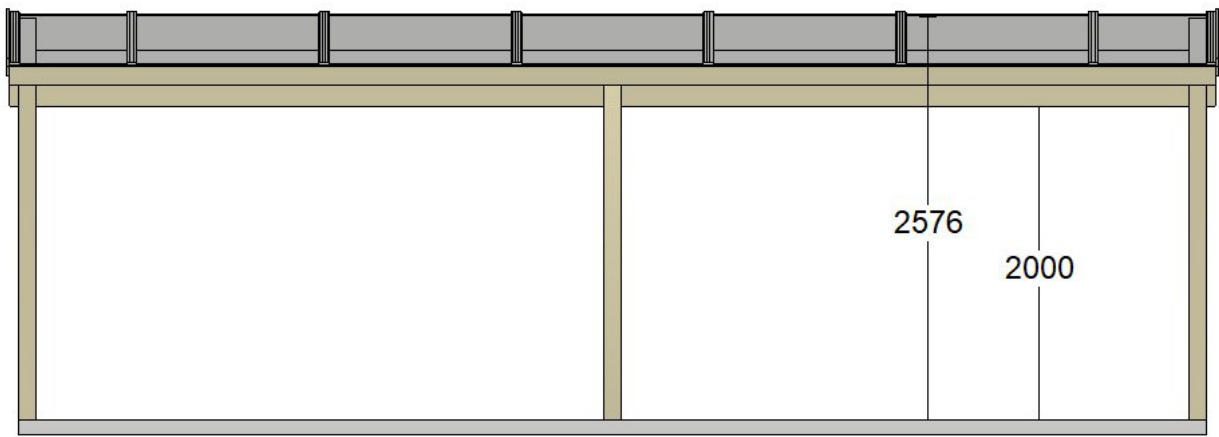

# 942028 Pulpet - 7545x3530

3300 3530

3600 3600

7545

3600 3600

7545

2576

2000